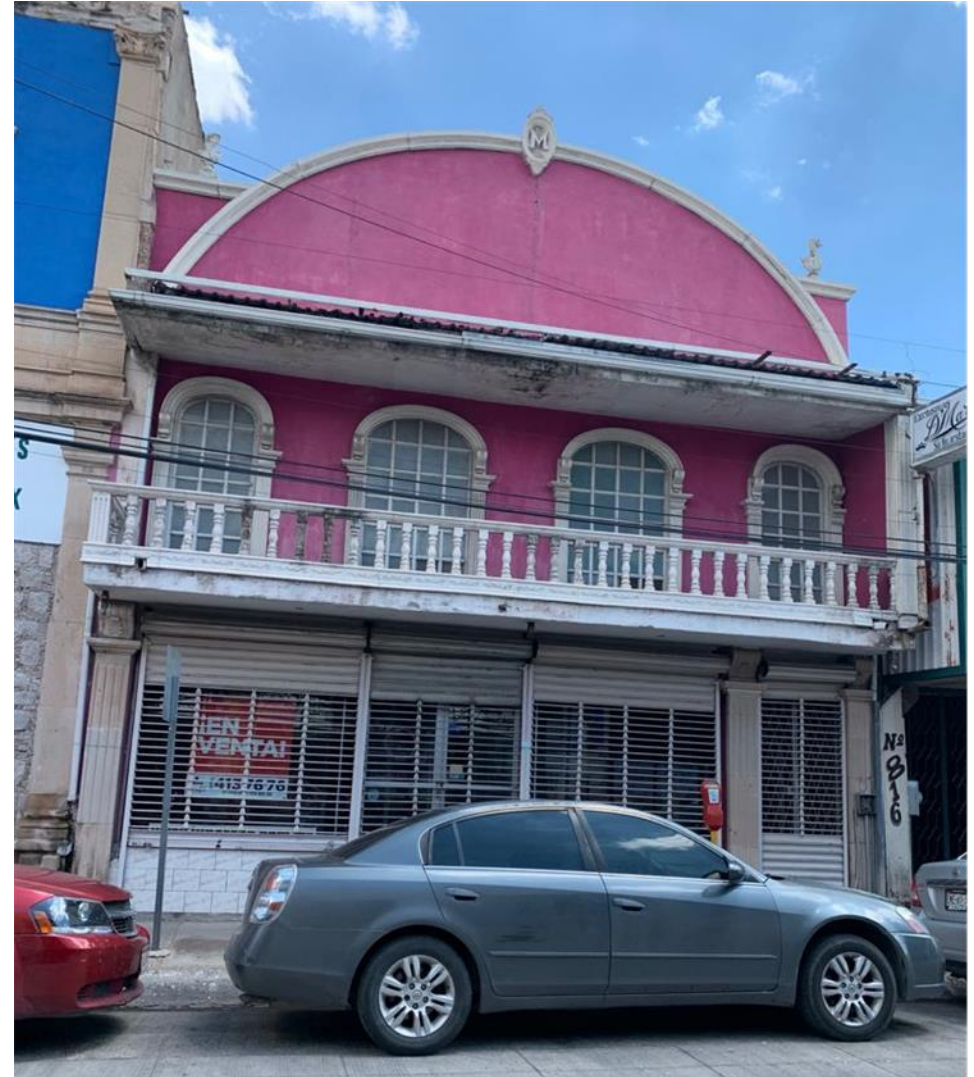

Local Calle Victoria 814

Ubicación

Información General

Superficie de construcción: 510 m²
Superficie de terreno: 255.20 m²

2 plantas divididas en salones
6 Baños
Closets

Propuesta de Venta

Precio de venta: \$4,000,000.00