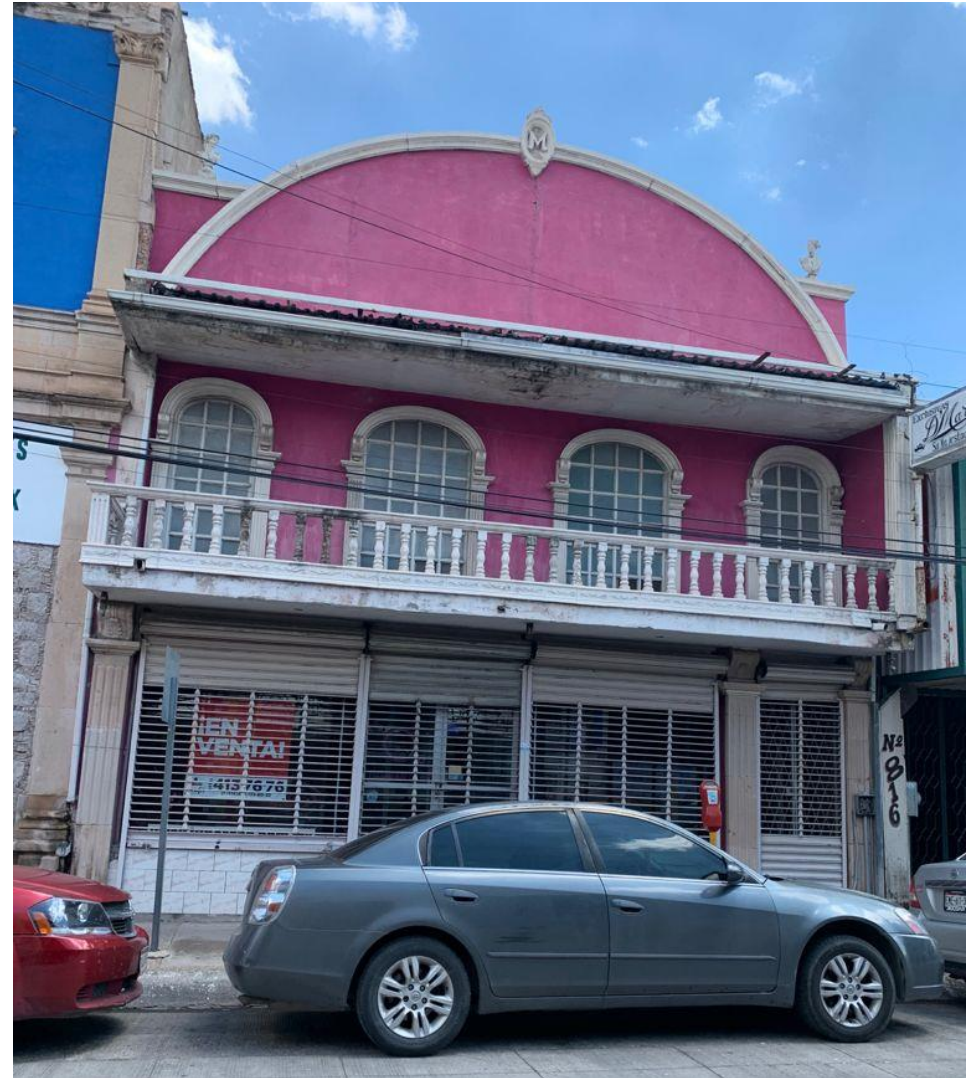

Propuesta de Venta

Precio de venta: $4,000,000.00

Se apoya con tramite de crédito Hipotecario